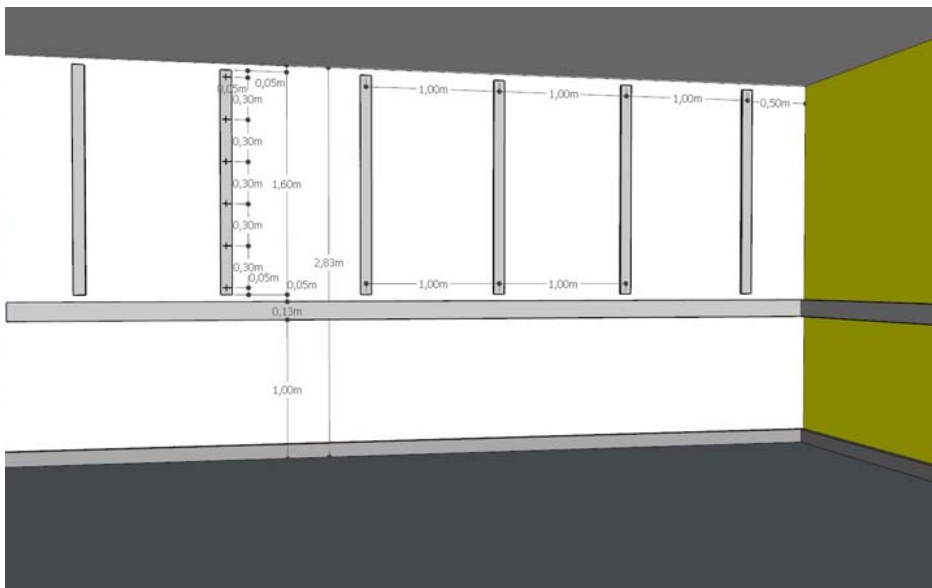

Werkstätten