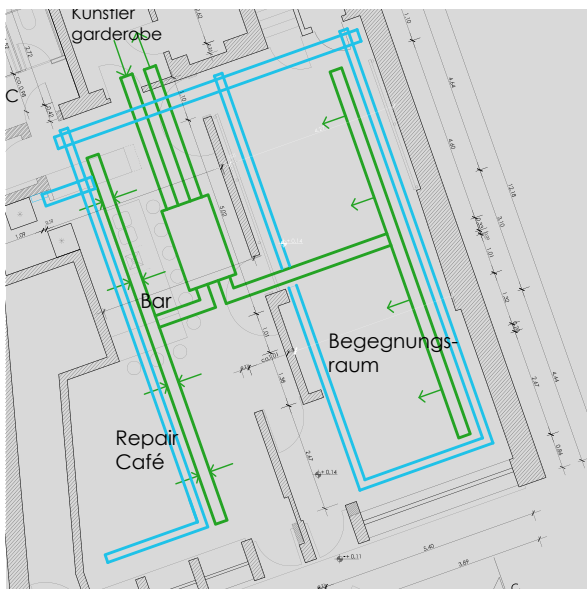

Deckentechnik

archigraphus
architektur | raumkonzepte

PYG®
Patricia Yasmine Graf
Produkt- und Interiordesign.

meffl.s

SEGA