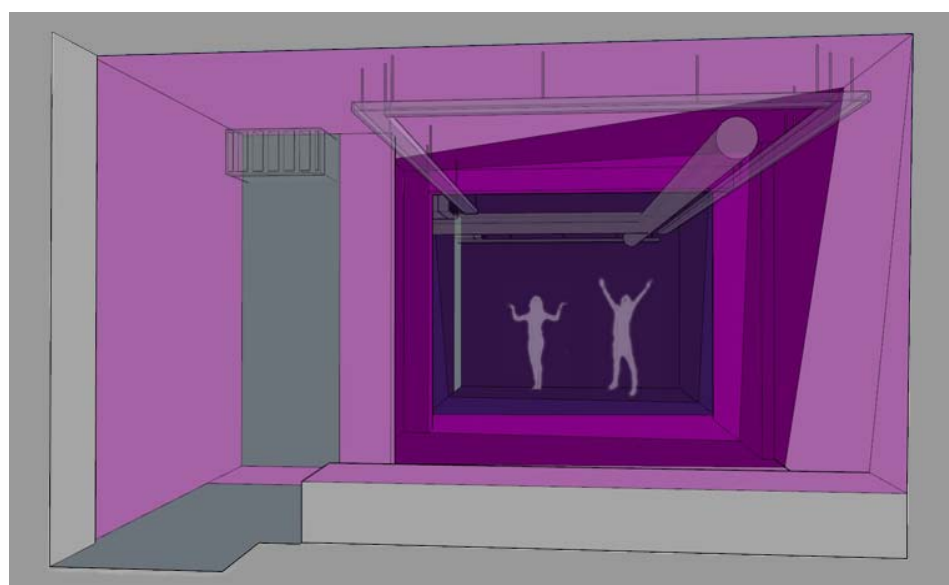

SEGA

Farbobjekte

Co-Working

Werkstätten

Bar | Repair Café

Begegnungsraum

archigraphus  
architektur | raumkonzepte

PYG®  
Patricia Yasmine Graf  
Produkt- und Interiordesign.