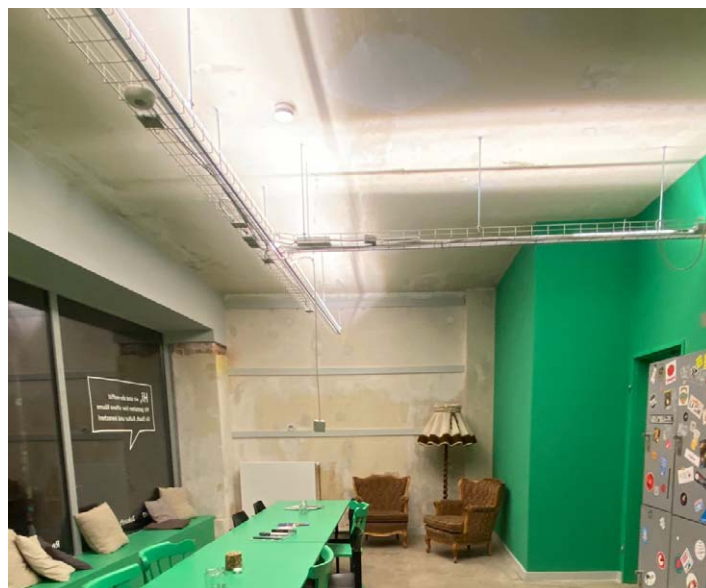

Lichtlinien